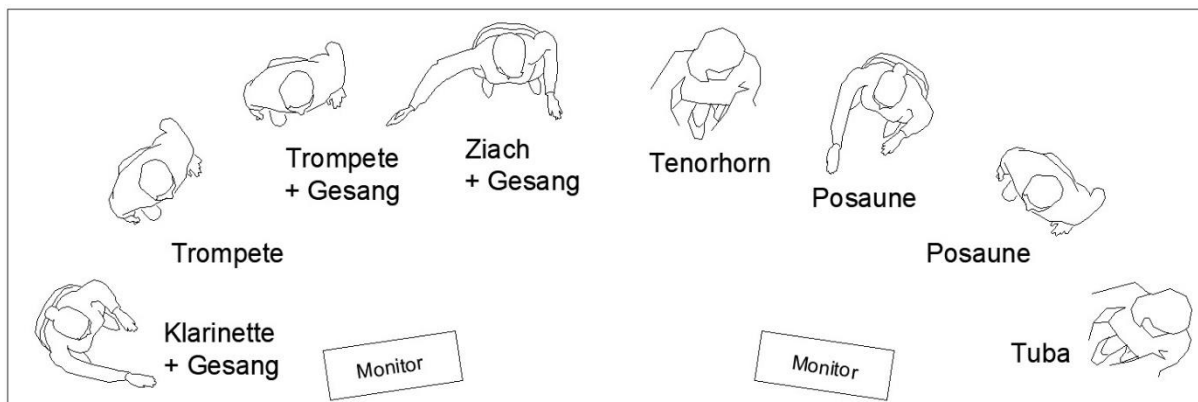

1. Bühnenplan

2. Technical Rider

Benötigtes Equipment:

3x Gesangsmikro + Stative

7x Clipmikro für Bläser

Benötigte Anschlüsse auf der Bühne für Tonabnehmer Ziach:

1x 230V Steckdose

1x Klinke 7,5mm **female**